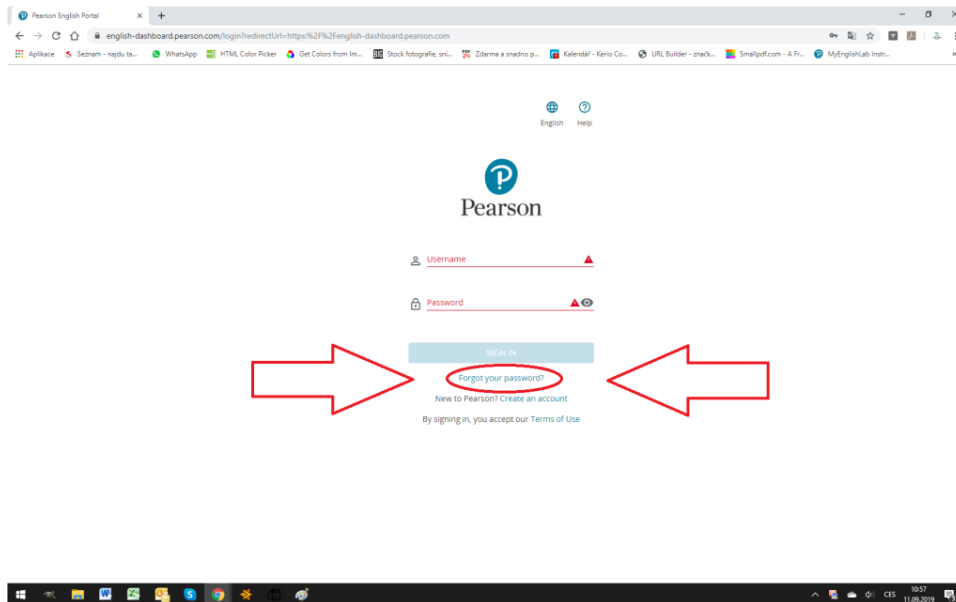

Návod pri zabudnutom hesle do MyEnglishLab

1. Choďte na stránku <https://english-dashboard.pearson.com>
2. Tu kliknite na tlačidlo „Forgot your password?“

3. Ďalej zadajte email, pod ktorým ste sa do MyEnglishLab registrovali a kliknite na tlačidlo „Continue“
4. Na emailovú adresu, ktorú ste zadali, by Vám mal prísť email, v ktorom bude tlačidlo „Reset password“

5. Po kliknutí na tlačidlo „Reset password“ sa Vám otvorí nové okno v internetovom prehliadači, v ktorom budete vyzvaný k zadaniu nového hesla. Heslo musí obsahovať 8 – 32 znakov, z toho musí byť minimálne jeden znak číslo alebo špeciálny symbol.
6. Teraz sa môžete znovu prihlásiť pod novým heslom.