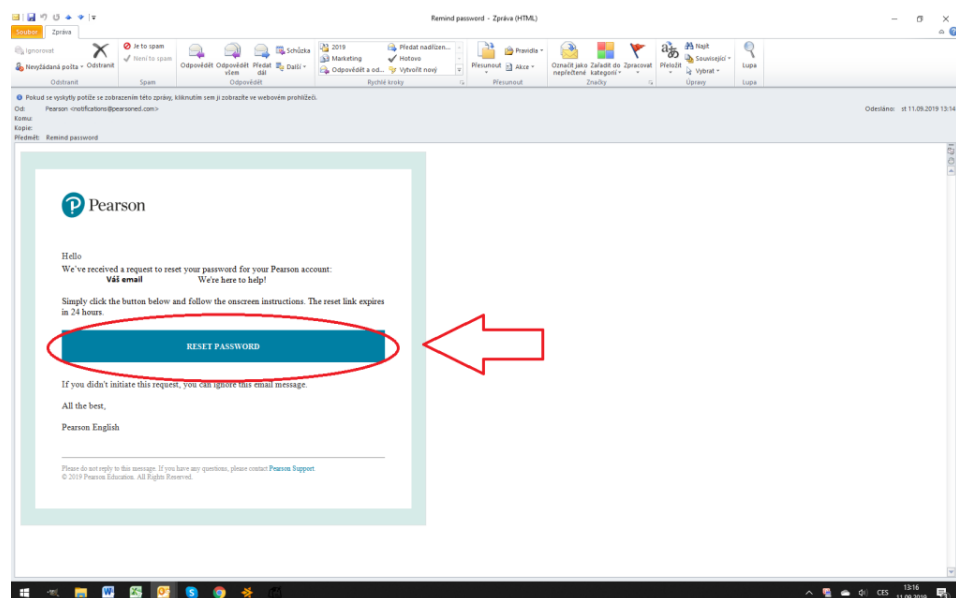

5. Po kliknutí na tlačidlo „Reset password“ sa Vám otvorí nové okno v internetovom prehliadači, v ktorom budete vyzvaný k zadaniu nového hesla. Heslo musí obsahovať 8 – 32 znakov, z toho musí byť minimálne jeden znak číslo alebo špeciálny symbol.
6. Teraz sa môžete znovu prihlásiť pod novým heslom.